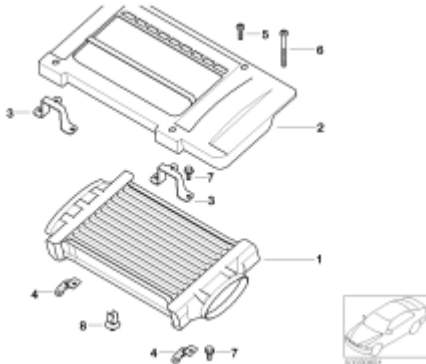

Frage

R53

Halte GP Ladeluftkühler

Beitrag von „baumschubser171“ vom 14.3.2024, 11:01

Hier:

https://www.baum-bmwshop24.de/bmw_ersatzteile/index/ersatzteile/?id=RE91-EUR-06-2006-R53-Mini-CoopS_JCW_GP&diagId=17_0234&model=+MINI+R53+Mini+Coop.S+JCW+GP.Produktionscode%3A+RE91

[BMW Haltebügel 17517565396](#)

BMW Haltebügel 17517565396Bildposition: 04

www.baum-bmwshop24.de