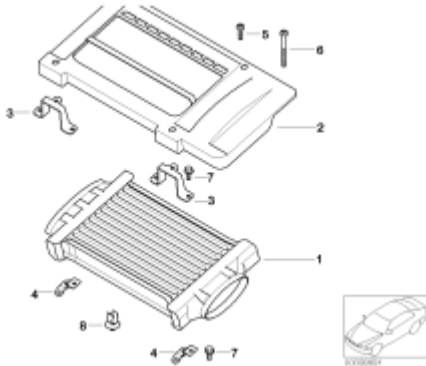

Frage

R53

Halte GP Ladeluftkühler

Beitrag von „baumschubser171“ vom 14.3.2024, 11:01

Hier:

https://www.baum-bmwshop24.de/bmw_ersatzteile/index/ersatzteile/?id=RE91-EUR-06-2006-R53-Mini-CoopS_JCW_GP&diagId=17_0234&model=+MINI+R53+Mini+Coop.S+JCW+GP.Produktionscode%3A+RE91

[BMW Haltebügel 17517565396](#)

BMW Haltebügel 17517565396Bildposition: 04

www.baum-bmwshop24.de