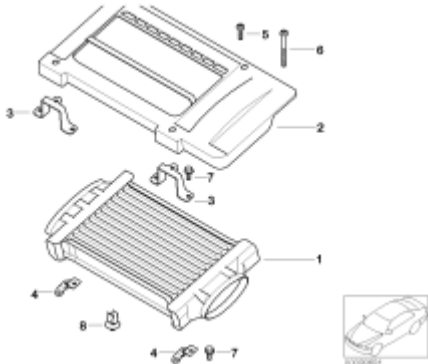

Frage

R53

## Halte GP Ladeluftkühler

Beitrag von „baumschubser171“ vom 14.3.2024, 11:01

Hier:

[https://www.baum-bmwshop24.de/bmw\\_ersatzteile/index/ersatzteile/?id=RE91-EUR-06-2006-R53-Mini-CoopS\\_JCW\\_GP&diagId=17\\_0234&model=+MINI+R53+Mini+Coop.S+JCW+GP.Produktionscode%3A+RE91](https://www.baum-bmwshop24.de/bmw_ersatzteile/index/ersatzteile/?id=RE91-EUR-06-2006-R53-Mini-CoopS_JCW_GP&diagId=17_0234&model=+MINI+R53+Mini+Coop.S+JCW+GP.Produktionscode%3A+RE91)