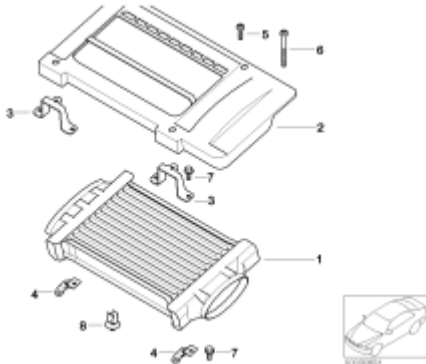

Frage

R53

Halter GP Ladeluftkühler

Beitrag von „baumschubser171“ vom 14.3.2024, 11:01

Hier:

<https://www.baum-bmwshop24.de/bmw_ersatzteile/index/ersatzteile/?id=RE91-EUR-06-2006-R53-Mini->

[CoopS_JCW_GP&diagId=17_0234&model=+MINI+R53+Mini+Coop.S+JCW+GP.Produktionscode%3A+RE91](https://www.baum-bmwshop24.de/bmw_ersatzteile/index/ersatzteile/?id=RE91-EUR-06-2006-R53-Mini-CoopS_JCW_GP&diagId=17_0234&model=+MINI+R53+Mini+Coop.S+JCW+GP.Produktionscode%3A+RE91)

[BMW Haltebügel 17517565396](#)

BMW Haltebügel 17517565396Bildposition: 04

www.baum-bmwshop24.de